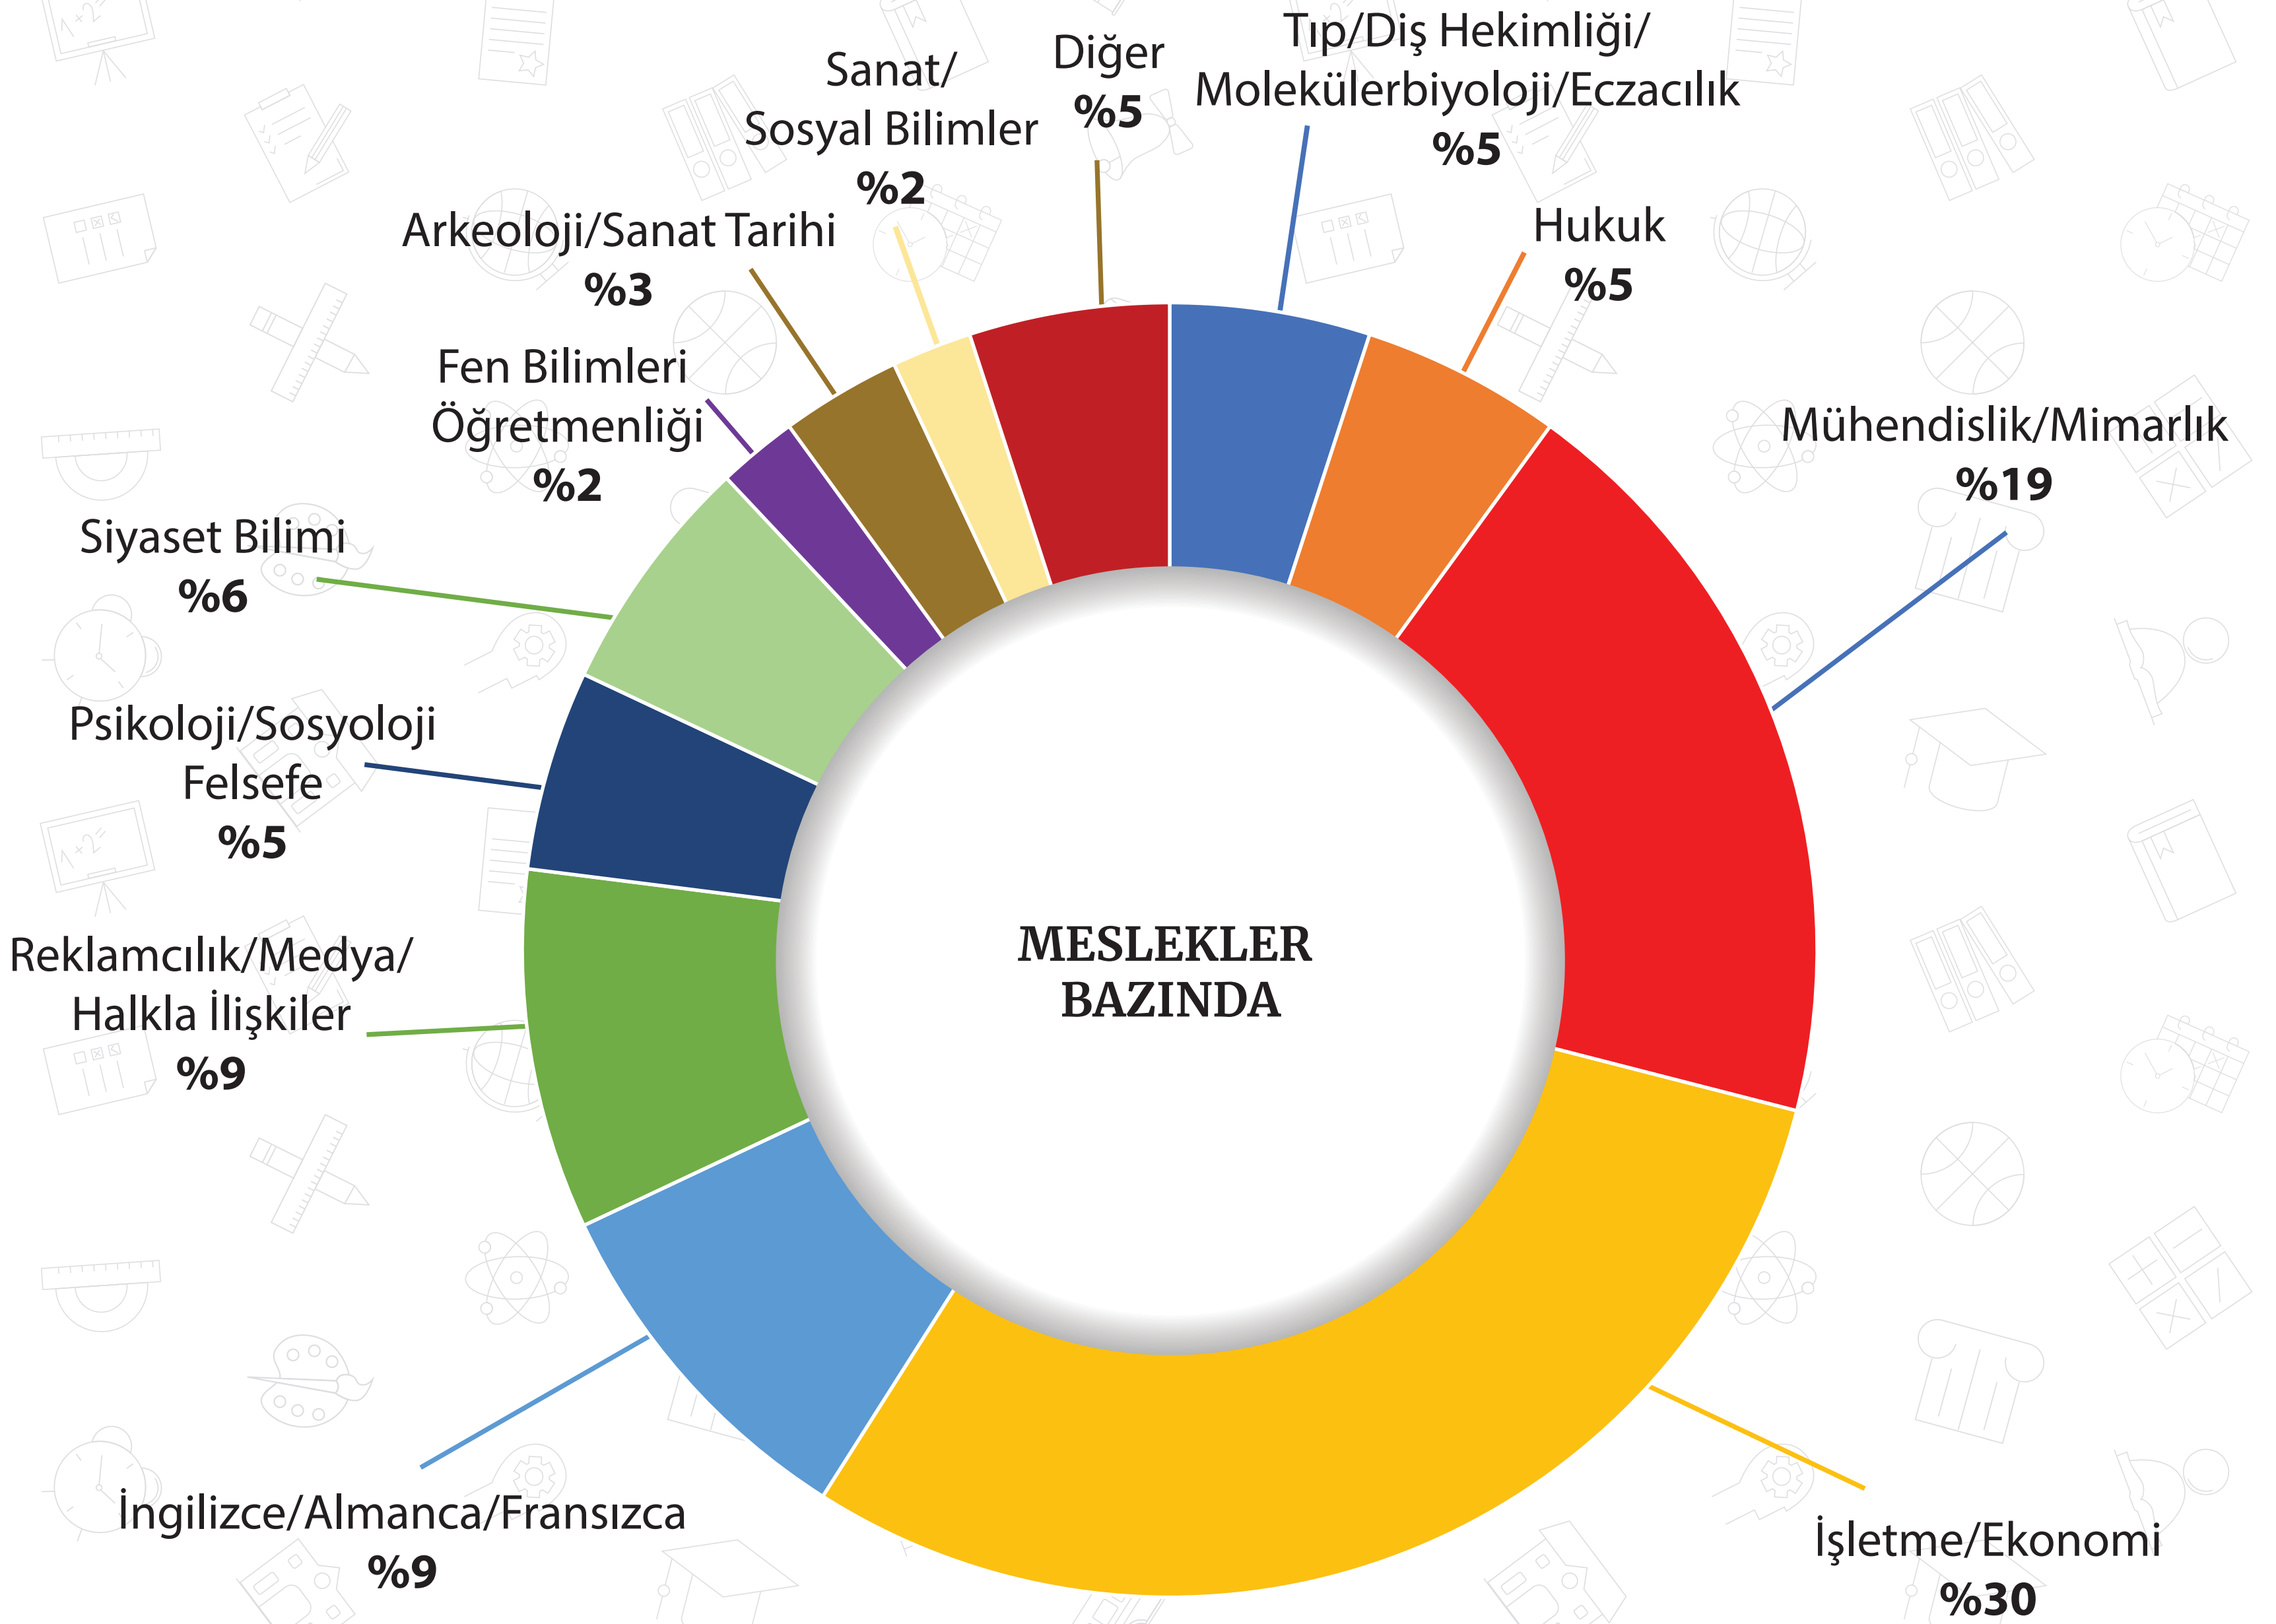

2008 - 2024

YURT İÇİ ÜNİVERSİTE YERLEŞİMİ