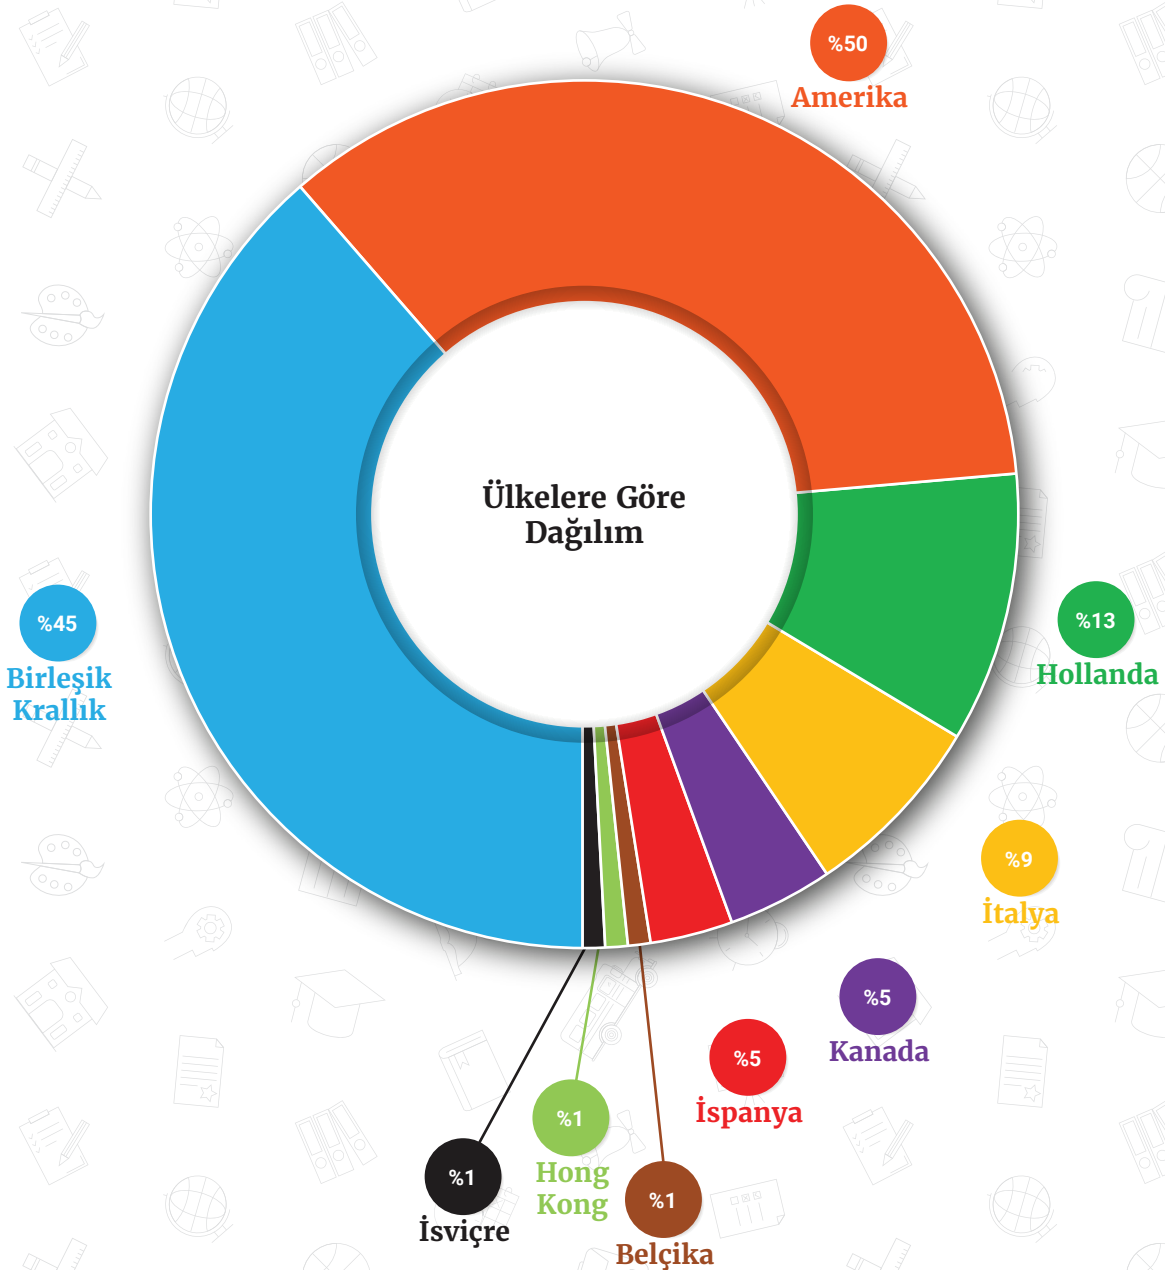

2008 - 2024

YURT DIŐI ÜNİVERSİTE YERLEŐİMİ

1.329
MEZUN

1.015
YURT DIŐI TERCİH VE ÜNİVERSİTE YERLEŐİMİ

6.619
YURT DIŐI ÜNİVERSİTE KABULLERİ

14,915,049 USD
TOPLAM BURS MİKTARI (2020-2024)

HİSAR OKULLARI

Göktürk Merkez Mahallesi İstanbul Caddesi No:3 34077 Göktürk - İstanbul · Tel: (+90 212) 364 00 00 · hisarschool.k12.tr

2024 YURT DIŐI ÜNİVERSİTE YERLEŐİMİ

2024 YURT DIŐI ÜNİVERSİTE YERLEŐİMİ

%31

Sosyal Bilimler/Sanat/Dil

**MESLEKLER
BAZINDA**

%37

**Mühendislik
Mimarlık
Matematik
Fen Bilimleri**

%32