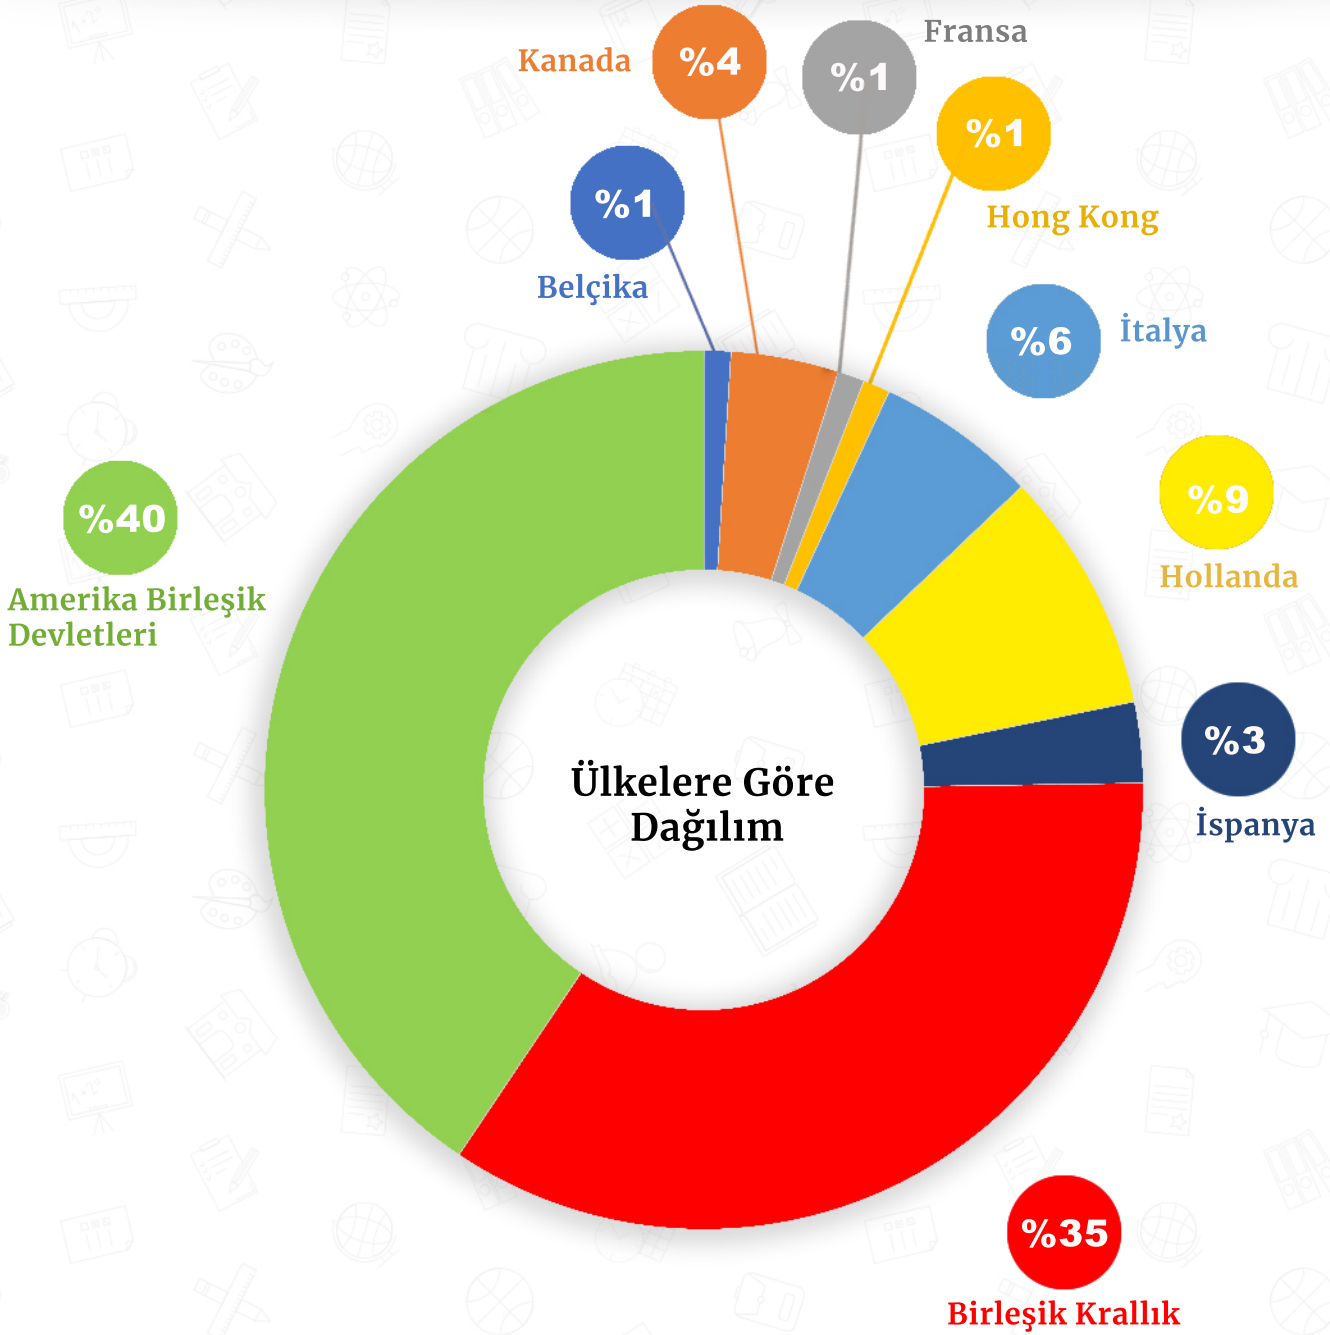

2008 - 2024

YURT DIŐI ÜNİVERSİTE YERLEŐİMİ

1.329

MEZUN

1.013

YURT DIŐI TERCİH VE ÜNİVERSİTE YERLEŐİMİ

5.732

YURT DIŐI ÜNİVERSİTE KABULLERİ

19,826,676 USD

TOPLAM BURS MİKTARI

HISAR OKULLARI

Göktürk Merkez Mahallesi İstanbul Caddesi No:3 34077 Göktürk - İstanbul · Tel: (+90 212) 364 00 00 · hisarschool.k12.tr

2024

YURT DIŐI ÜNİVERSİTE YERLEŐİMİ

2024

YURT DIŐI ÜNİVERSİTE YERLEŐİMİ

%23

Sosyal Bilimler/Sanat/Dil

MESLEKLER
BAZINDA

%46

Mühendislik
Mimarlık
Matematik
Fen Bilimleri

%31